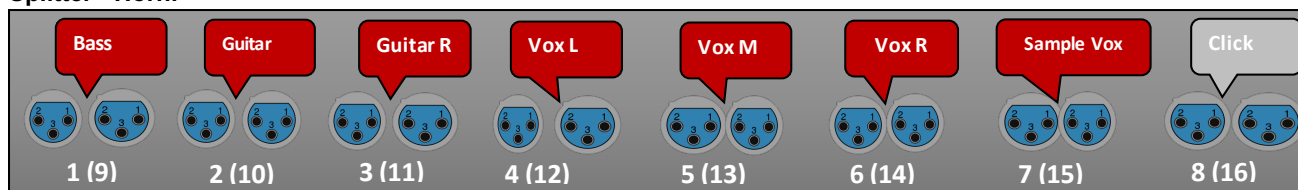

Kompletní nazvučení bicích je v režii Vašeho zvukaře!

Technický Rider:

Prosíme o čisté a stabilní pódium o minimálním rozměru 6 x 5 m a a riser pod bící o velikosti 3 x 2 m. (pokud možno)

Používáme 2 x 8-mi kanálový splitter pro připojení do Vašeho P.A. Systému. (1 x Horní, 1 x Spodní)

P.A. systém odpovídající velikosti koncertního prostoru a počtu posluchačů.

Prosíme o 2x odposlech, 1. doprostřed pódia pro zpěváka a 2. na pravou stranu pro kytaristu.(z pohledu zvukaře)

Používáme 4x ADJ Fog Fury Jett PRO (odběr jednoho zařízení je 1550 W)

Pouze dva mlhovače mohou být zapojeny na jeden elektrický okruh, potřebujeme dva okruhy a ne využívané PA

Prosíme alespoň 2 techniky (bedňáky) a jednoho zkušeného technika, kvůli zapojení aparatury.

Splitter - Horní